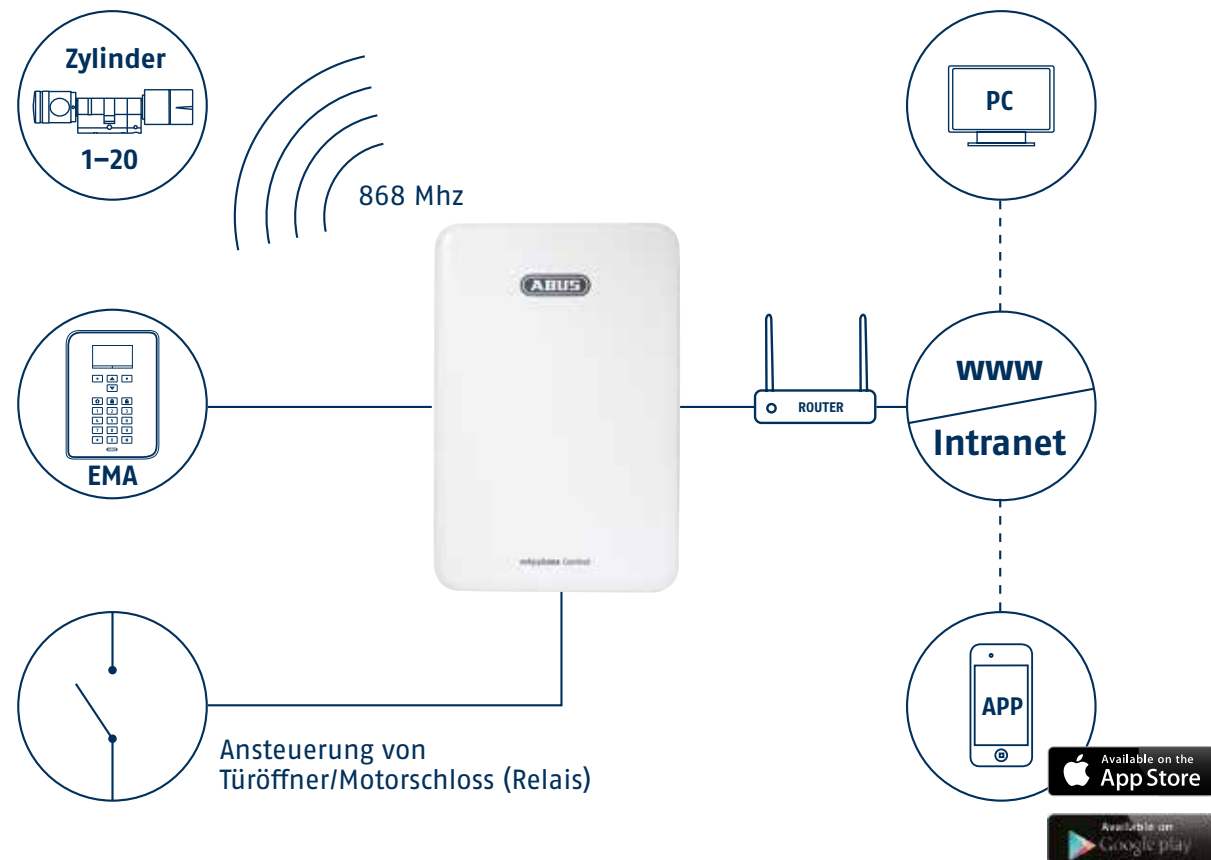

Einfach installiert Jederzeit erweiterbar