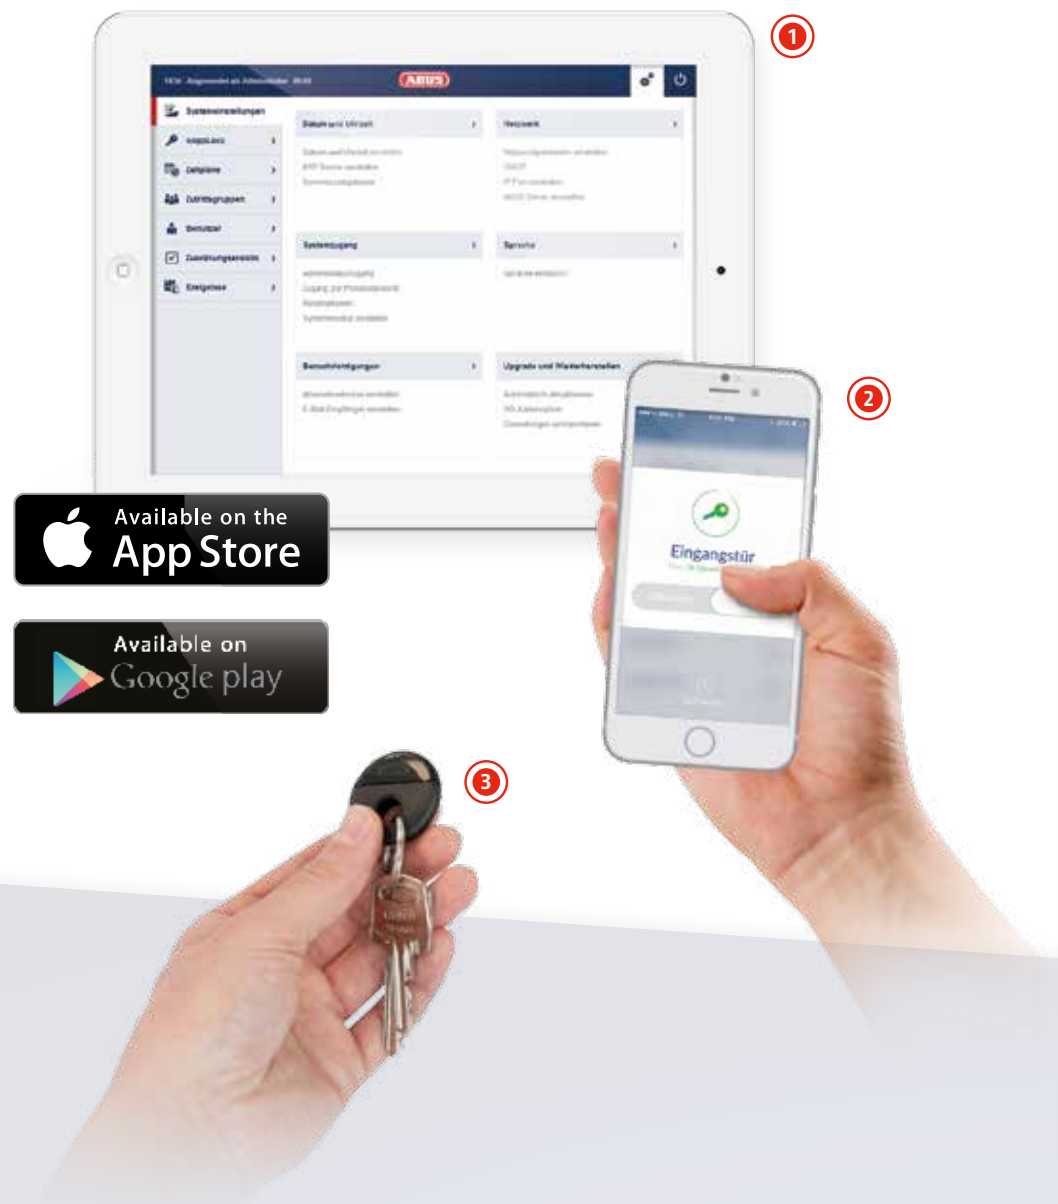

## Jederzeit und überall die volle Kontrolle

Wer kennt das nicht: Man ist unterwegs, wenn dringend Zutritt zum Haus oder der Firma notwendig ist. Oftmals ist ein versteckter Schlüssel die Lösung und ein ungutes Gefühl die Folge. wAppLoxx bietet hier die einzigartige Lösung. Die wAppLoxx App ermöglicht die mobile Bedienung aller Benut-

zer-Funktionen. So können per Remote-Fernzugriff Türen freigegeben werden und integrierte Einbruchmeldeanlagen scharf- und unscharfgeschaltet werden. Benutzer mit der Berechtigung zur Protokollansicht behalten jederzeit den Überblick über die Geschehnisse.

### App

So mobil und flexibel wie Sie selbst! Dank der einzigartigen wAppLoxx App können Sie die wichtigsten Funktionen per Smartphone bedienen – jederzeit und überall. Über den Remote-Fernzugriff können z. B. Zutritte aus der Ferne gewährt werden.

# Türen öffnen – per Transponder, Web und App